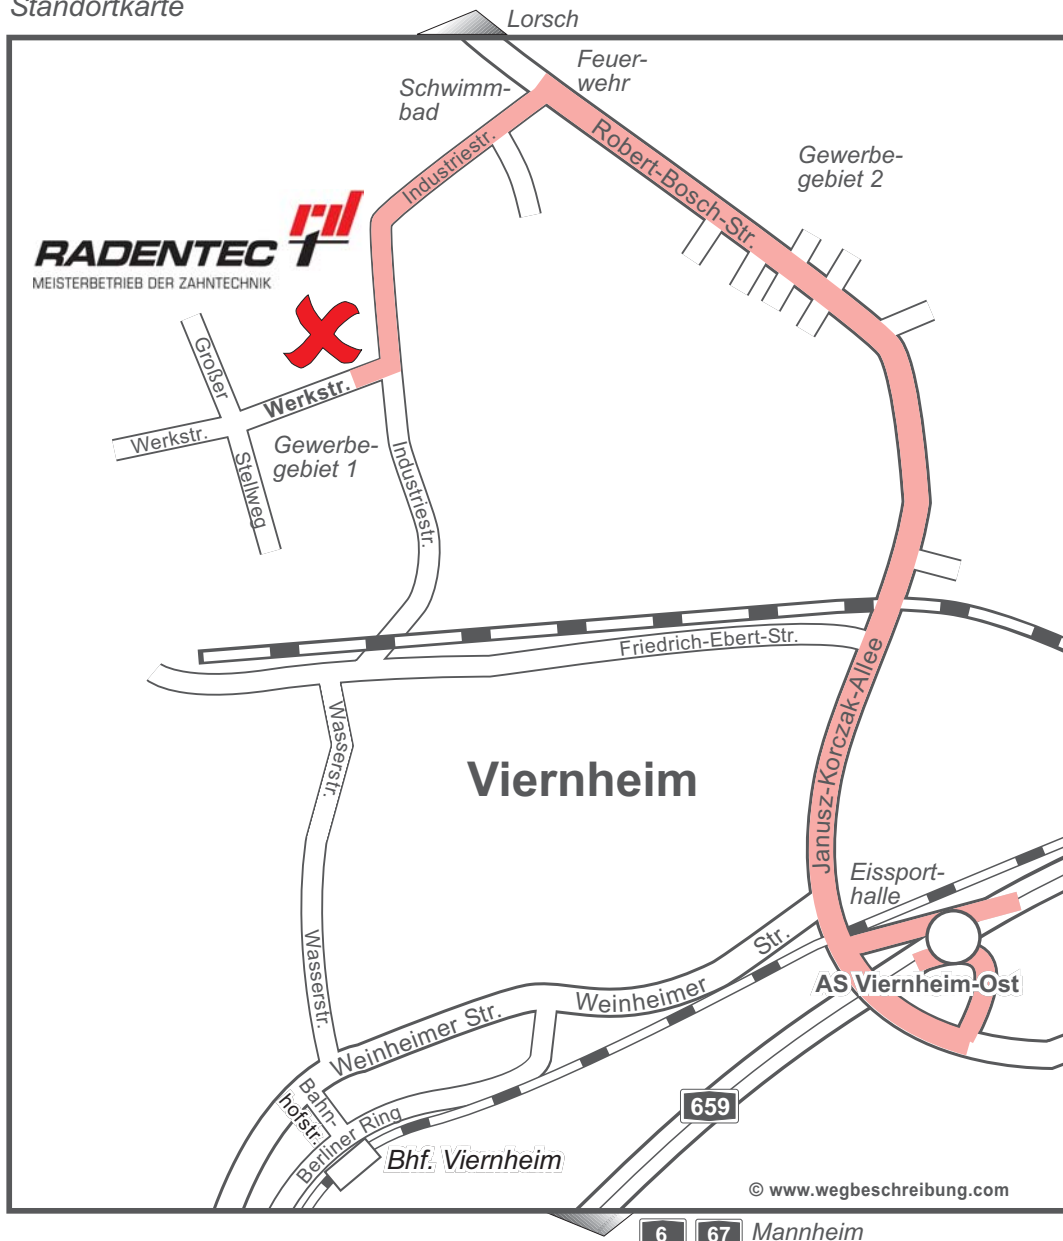

Standortkarte

### Anfahrtsbeschreibung:

Fahren Sie von der Autobahn A6/ A67 (oder: Autobahn A5) zur Ausfahrt Viernheim. In östlicher (A5: westlicher) Richtung fahren Sie weiter auf die Autobahn A659. An der Ausfahrt Viernheim-Ost verlassen Sie die Autobahn.

Von der Anschlußstelle Viernheim-Ost folgen Sie dem Strassenverlauf der Janusz-Korczak-Allee geradeaus in Richtung Lorsch.

An der Feuerweh biegen Sie links in die Industriestr. Richtung Gewerbegebiet 1-Waldstadion.

Der Industriestr. folgen Sie bis zur ersten Querstraße, hier biegen Sie rechts in die Werkstrasse ein.

Hier finden Sie uns nach etwa 100 m auf der rechten Seite.

Parkplätze befinden sich im Hof.