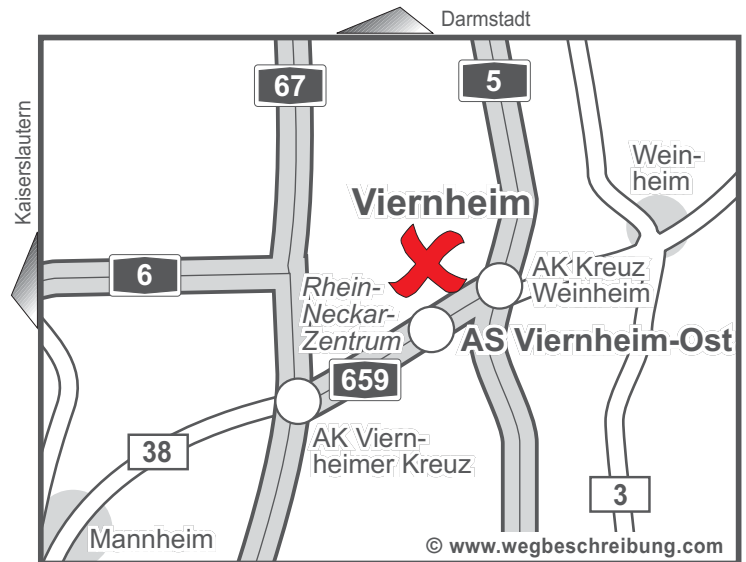

Radentec - Zahntechnik

Werkstraße 28

68519 Viernheim

Tel.: +49 (0) 6204/35 59

Fax: +49 (0) 6204/74 03 20

E-mail: info@radentec.de

www.radentec.de

Übersichtskarte